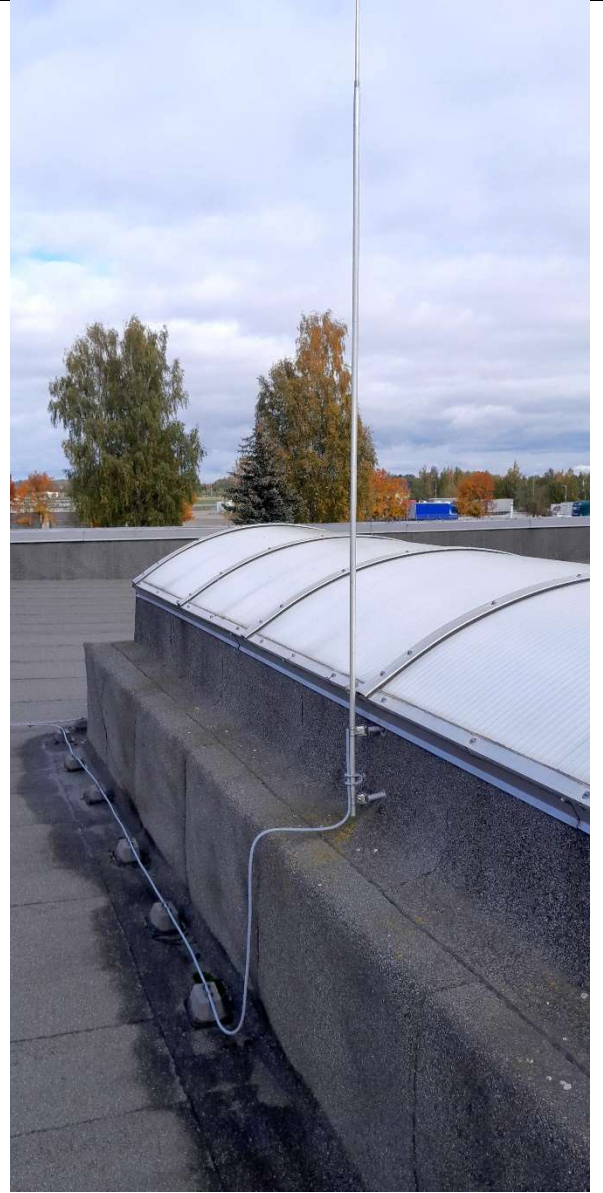

Esamos žaibosaugos ir įžeminimo sistemos aprašymas

Gėlyno g. 11, Marijampolė (unikalus Nr. 4400-0068-2670 su priestatu žymėjimas plane 2p1b) – sumontuota pasyvi žaibosaugos sistema, ant stogo įrengiant metalinių cinkuotų strypų tinklą sujungtą su vertikaliais žaibolaidžiais, įrengta 8 įžeminimo taškai. Įvado spintoje sumontuoti viršįtampių ribotuvai. (1 pav. Esamos situacijos fotografacijos).

1 pav. Esamos situacijos fotografacijos